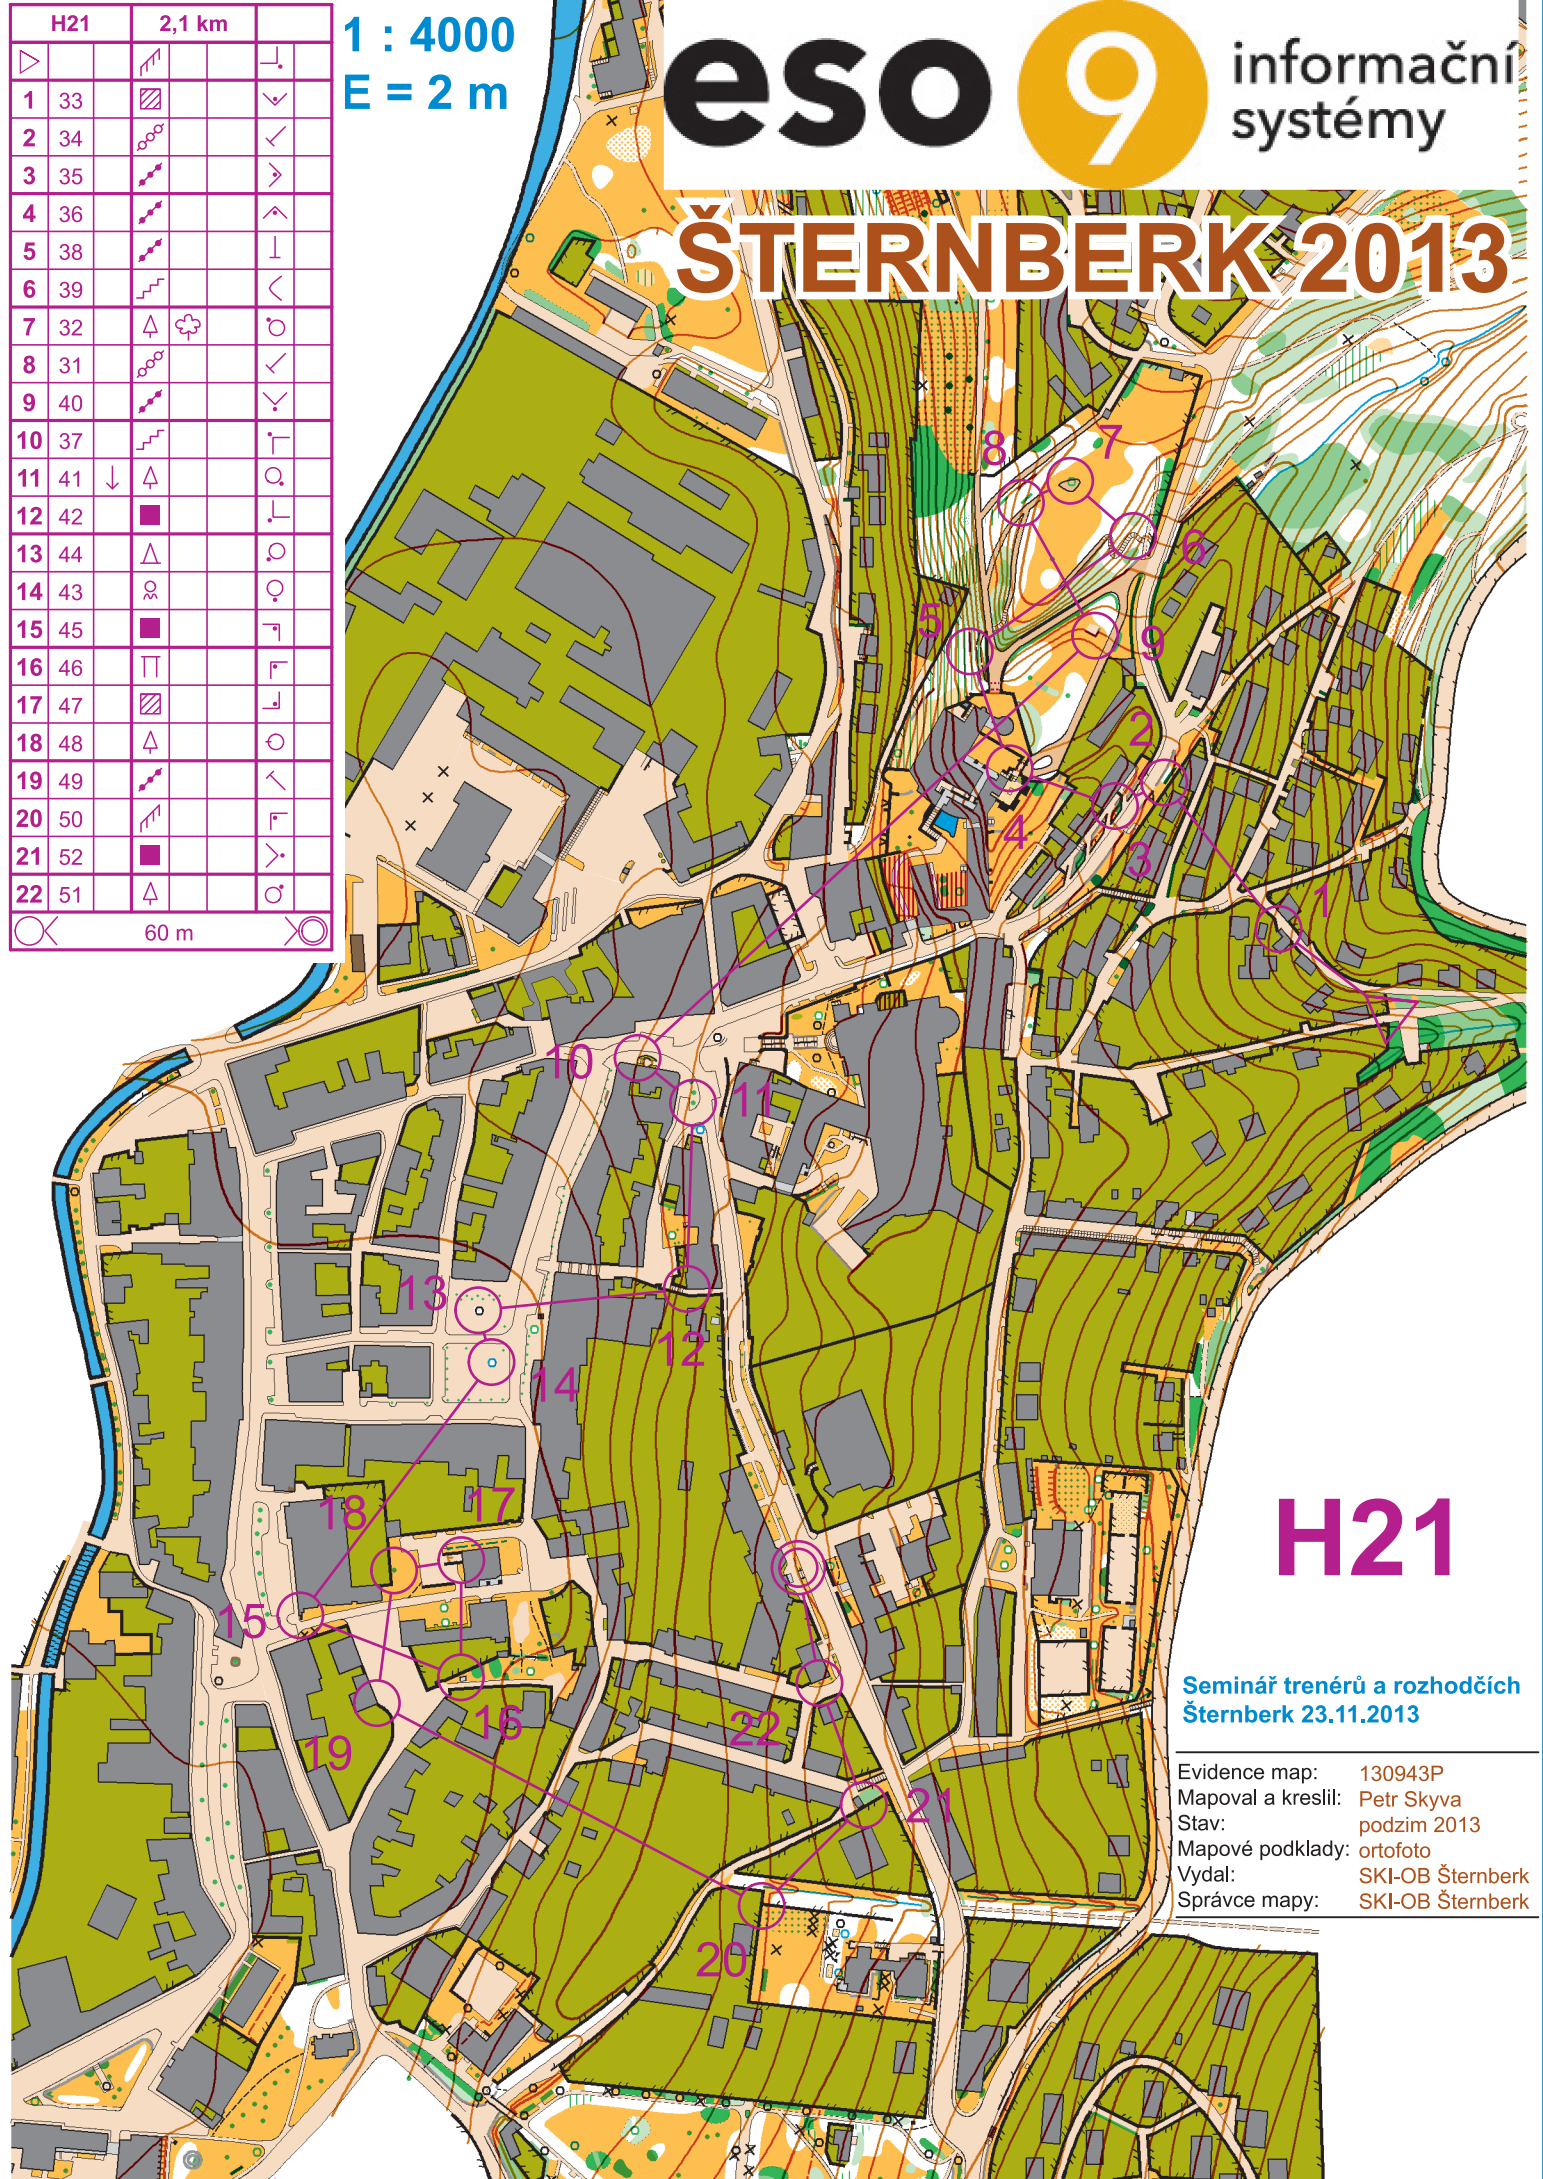

H21		2,1 km	
▷		↗	↘
1	33	▨	✓
2	34	⊙	✓
3	35	↗	➤
4	36	↗	⤴
5	38	↗	⤵
6	39	↗	⤵
7	32	△	○
8	31	⊙	✓
9	40	↗	✓
10	37	↗	⊥
11	41	↓	○
12	42	■	⊥
13	44	△	○
14	43	⊙	○
15	45	■	⊥
16	46	⊥	⊥
17	47	▨	⊥
18	48	△	○
19	49	↗	⤴
20	50	↗	⊥
21	52	■	➤
22	51	△	○

1 : 4000  
E = 2 m

# ŠTERNBERK 2013

## H21

Seminář trenérů a rozhodčích  
Šternberk 23.11.2013

Evidence map: 130943P  
 Mapoval a kreslil: Petr Skyva  
 Stav: podzim 2013  
 Mapové podklady: ortofoto  
 Vydal: SKI-OB Šternberk  
 Správce mapy: SKI-OB Šternberk