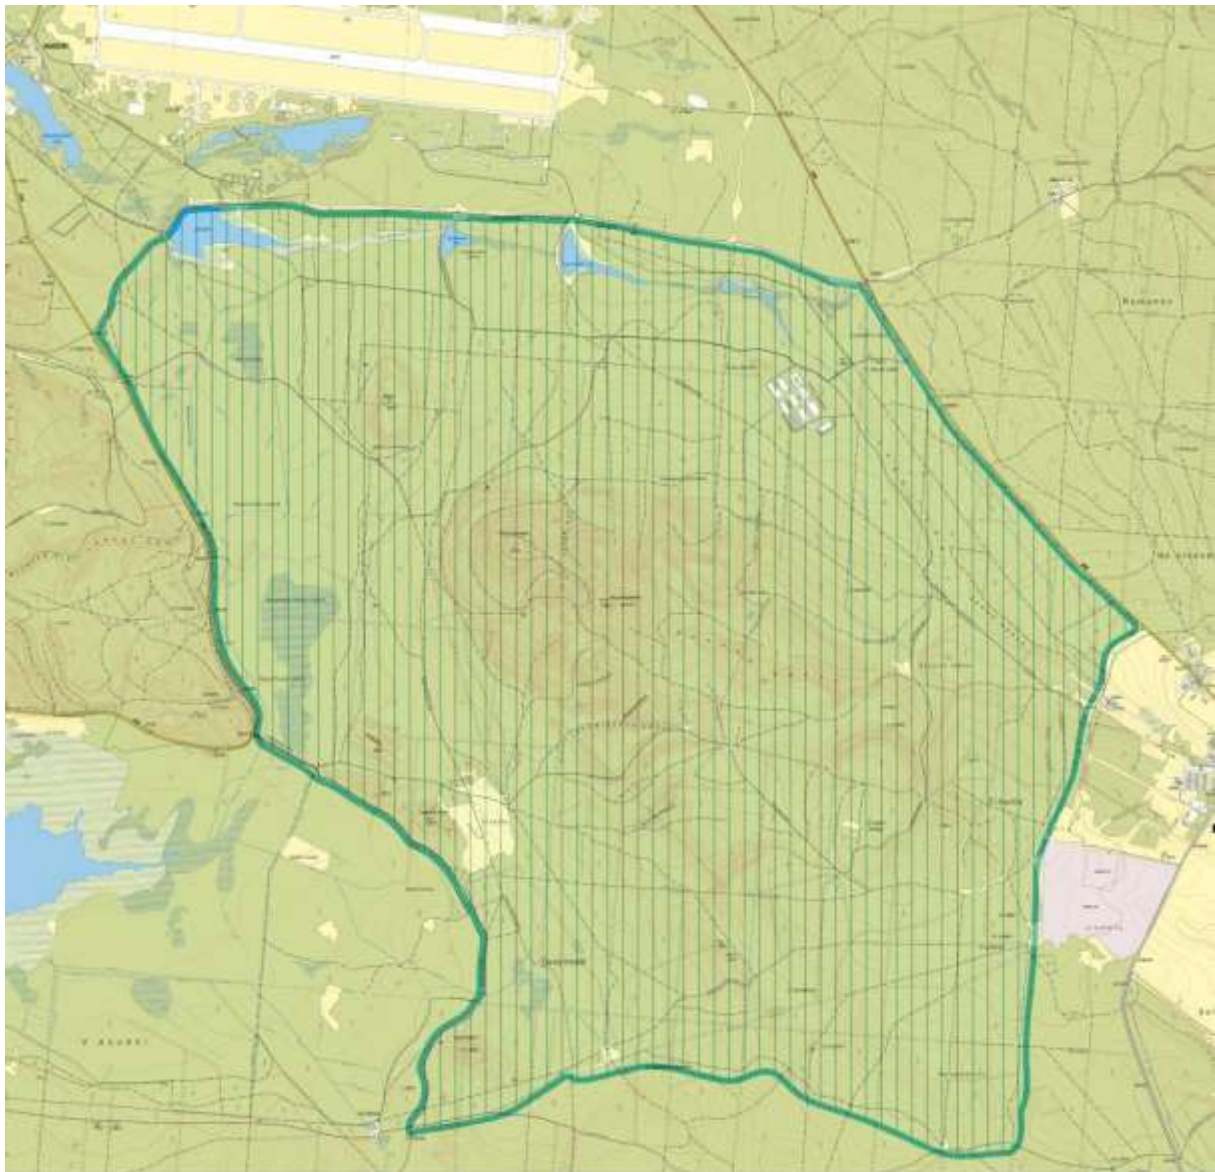

3 – Hradčany

Hradčany - Ralsko – Břehyně