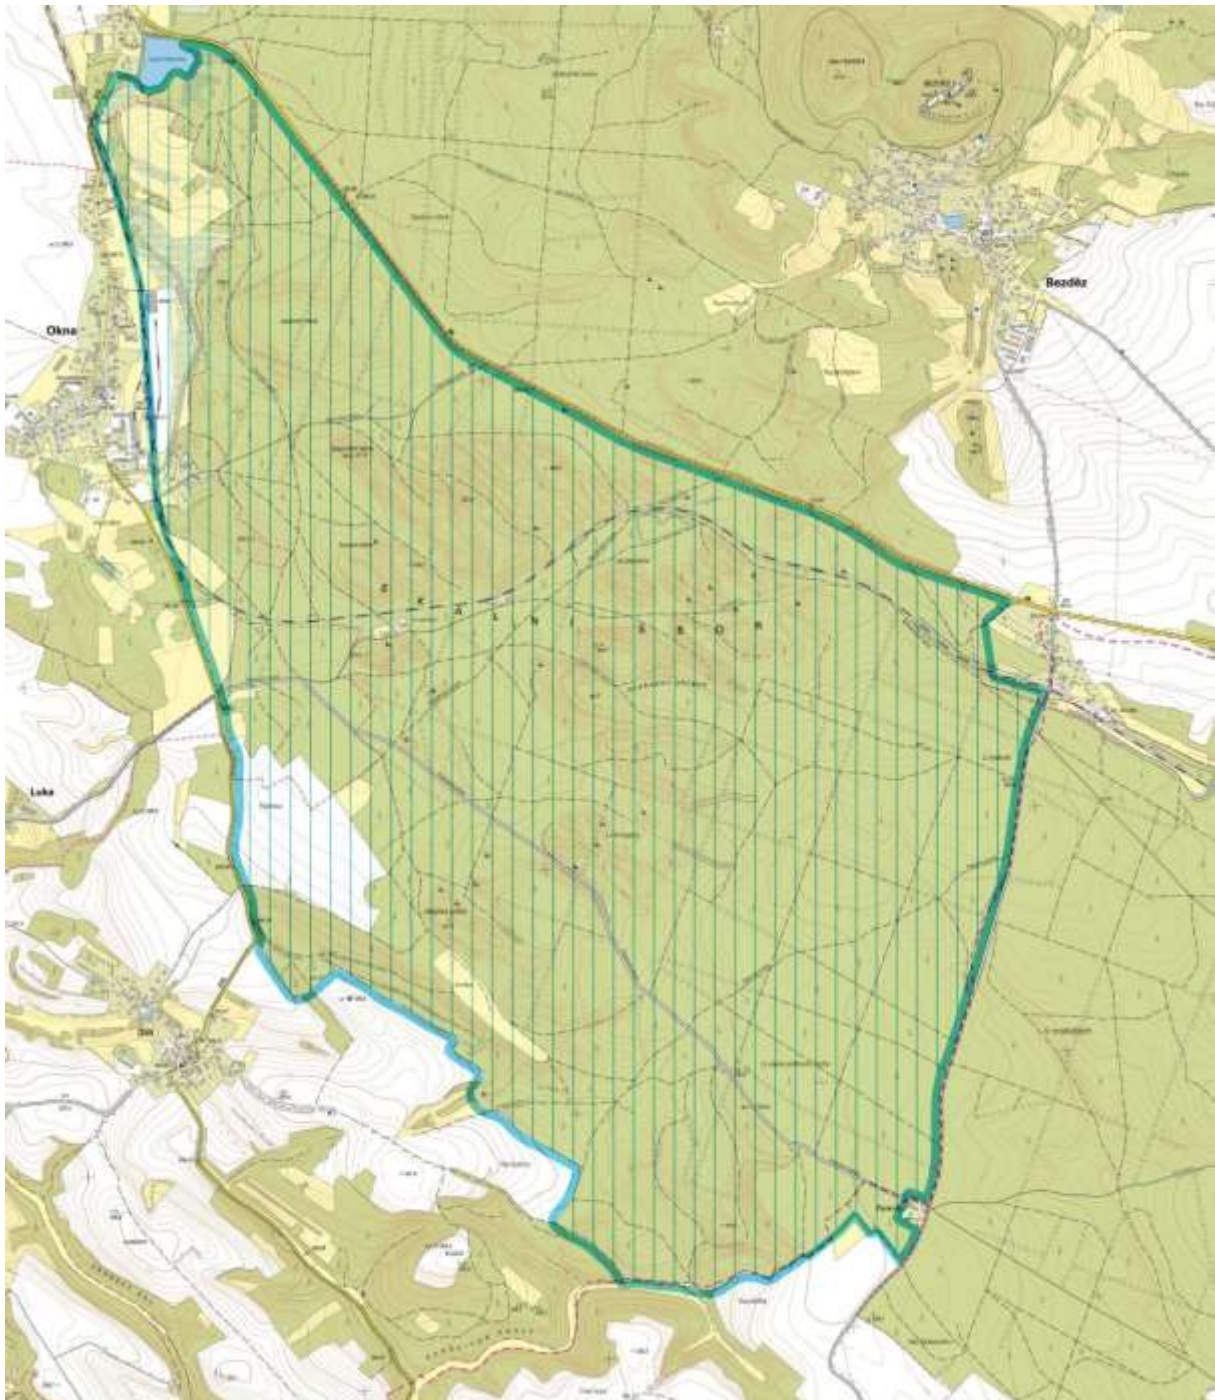

4 - Okna u Doks

Okna - Žďár - Pankrác - Obora