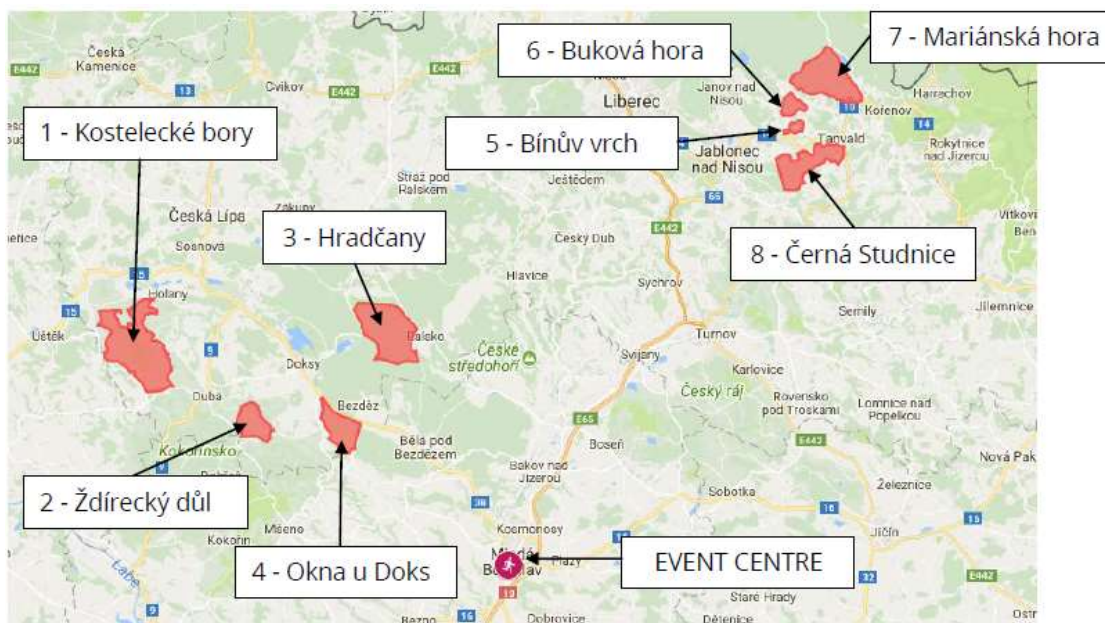

Sdělení sekce OB 23/2017

Embargované prostory pro Mistrovství světa v orientačním běhu 2021

Vedení sekce OB v souladu se Směrnicí pro tvorbu a evidenci map vyhláší dále uvedené prostory jako embargované pro připravované mistrovství světa v orientačním běhu.

Všechny embargované prostory podléhají pravidlům IOF, konkrétně článku 26.5, který říká, že do těchto prostorů mají zakázáno vstupovat všichni členové národních týmů v OB (běžci, vedoucí týmů, trenéři, doktoři atp.), a všichni ostatní, kteří by díky znalosti terénu mohli ovlivnit výsledky závodů. Embargované prostory pro MS 2021 jsou embargovány striktně, tzn., že neexistují např. výjimky, které se používají při sprintových závodech (možnost procházení prostorem, ale bez mapy). V těchto lokalitách také nebudou pořádány žádné závody v orientačních sportech až do doby konání MS 2021.

Komplexní mapu obsahující zakres embargovaných prostorů, vč. odkazu na staré mapy naleznete na stránce i na webové stránce <http://www.woc2021.cz>. Celkem je embargovaných 8 prostorů, počet prostorů se může ještě zvýšit, ale i redukovat.

Komplexní vymezení embargovaných prostorů

Jednotlivé prostory

1. 1 - Kostecké bory
2. 2 - Ždírecký důl
3. 3 - Hradčany
4. 4 - Okna u Doks
5. 5 - Bínův vrch
6. 6 - Buková hora
7. 7 - Mariánská hora
8. 8 - Černá Studnice

Petr Klimpl, předseda sekce OB
Pardubice 19. 9. 2017