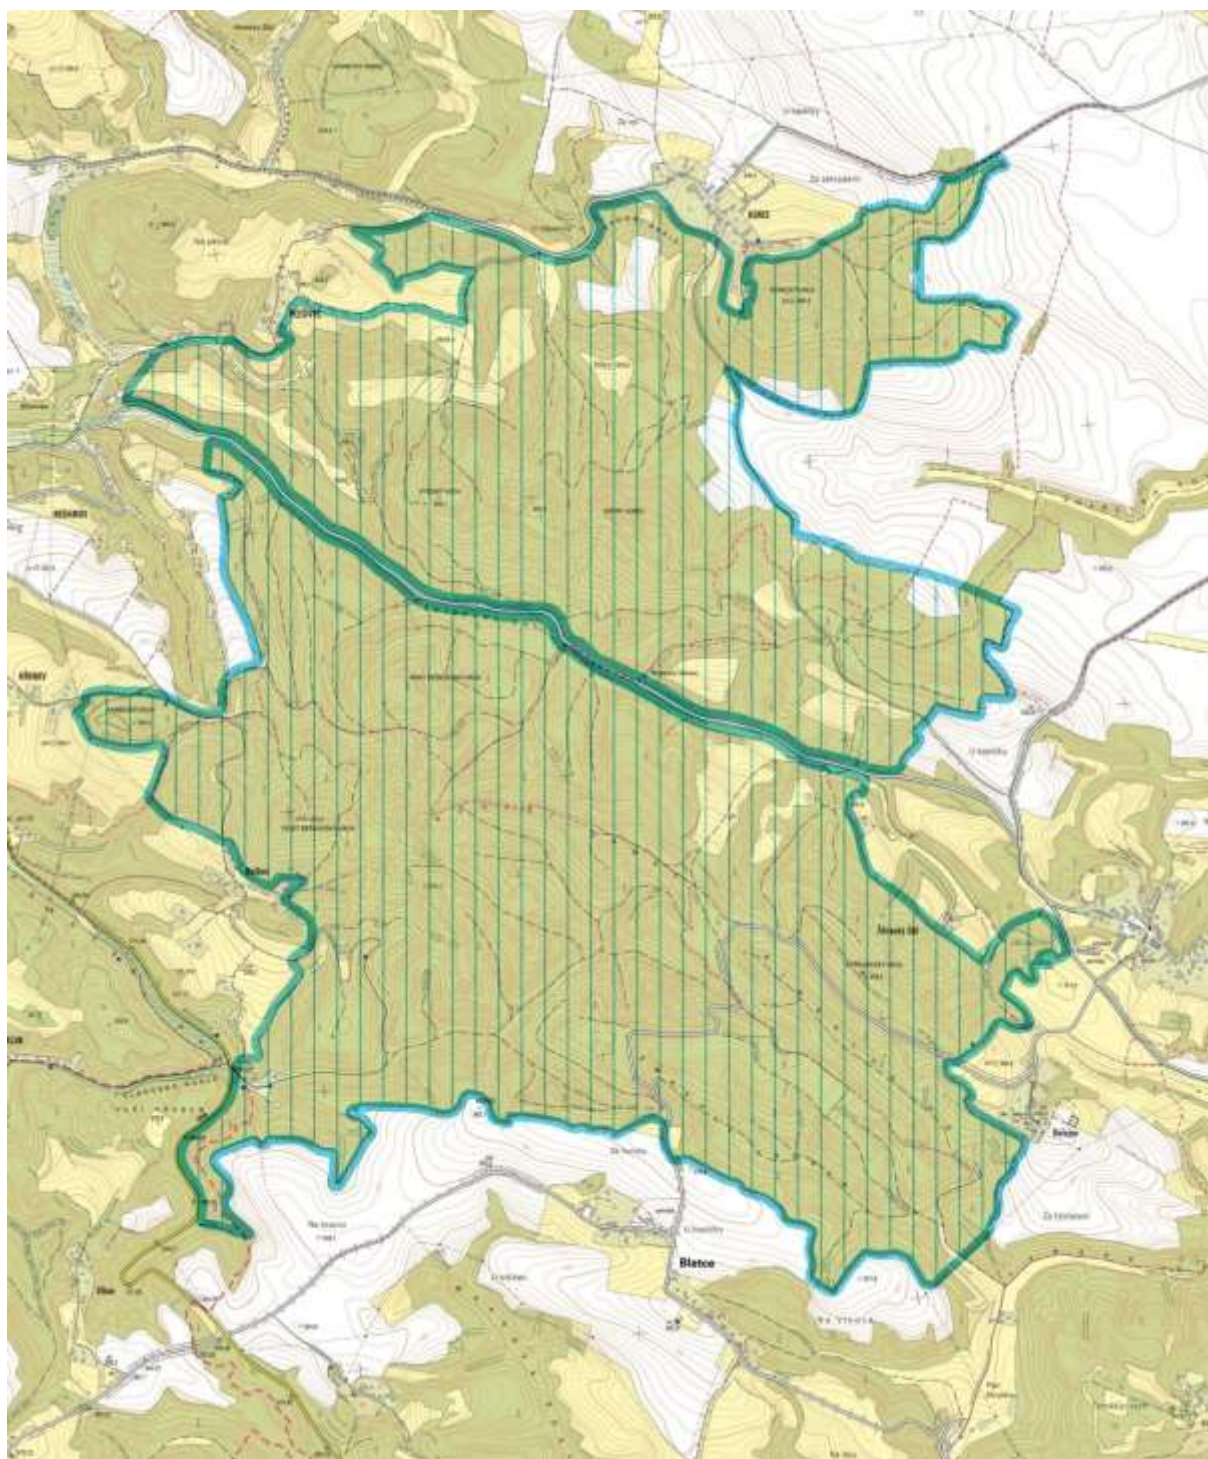

2 - Ždírecký důl

Blatce - Vlkov - Beškov - Křenov - Nedamov - Plešivec - Korce - Ždírec - Bořejov