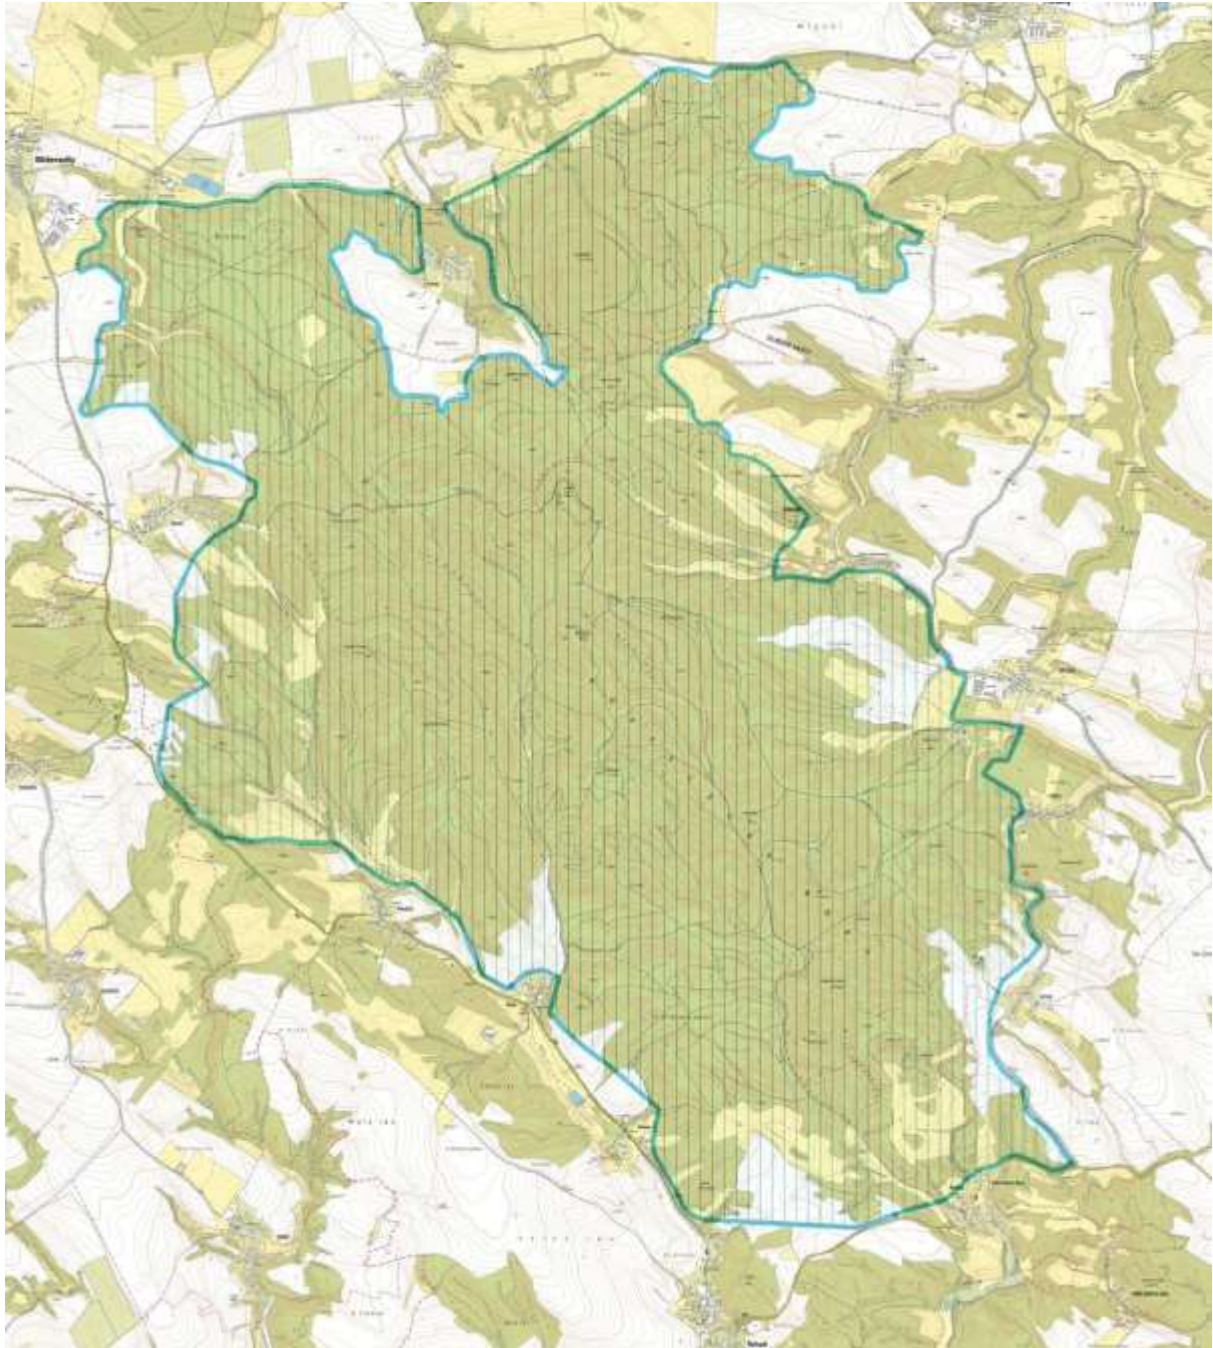

1 - Kostecké bory

Blíževedly - Litice - Loubí - Heřmánky - Lhota - Zátyní - Pavličky - Tuhanec - Obrok - Domašlice - Skalka